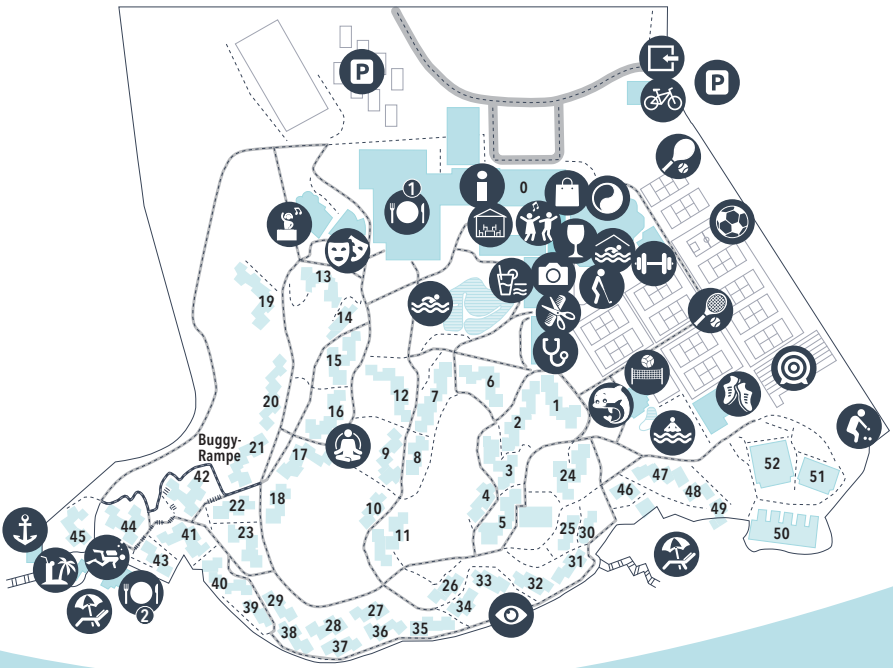

ALDIANA
CLUB FUERTEVENTURA

In diesen Bereichen findest du dein Zimmer:

0 100-105	8 315-318	17 426-432	26 612-615	35 726-729	44 780-786	52 827-828
110-165	9 319-325	18 433-436	27 616-619	36 730-736	45 787-793	831-832
1 200-206	10 326-329	19 500-507	28 620-623	37 737-743	46 801-803	833-834
2 207-214	11 330-337	20 508-515	29 624-627	38 744-747	47 804-810	
3 215-222	12 338-345	21 516-522	30 700-706	39 748-754	48 811-813	
4 223-226	13 400-406	22 523-526	31 707-710	40 755-761	49 814-816	
5 227-233	14 407-410	23 527-533	32 711-714	41 762-768	50 820-824	
6 300-306	15 411-418	24 600-607	33 715-718	42 769-775	51 825-826	
7 307-314	16 419-425	25 608-611	34 719-725	43 776-779	829-830	

- Aldiana Sports Club
- Arzt
- Beachbar Las Gaviotas
- Beachvolleyball
- Boccia
- Bodega
- Bogenschießen
- Boutique/Minimarkt
- Buffet-Restaurant 1
- Eingang Clubanlage
- Fitness-Studio
- Flosse Club
- Fotostudio
- Frisör
- Innenpool
- Kinderpool
- Minigolf
- Nightclub Blue Dolphin
- Padel
- Panoramaweg
- Parkplatz
- Pool
- Poolbar
- Radsport
- Rezeption/Guest Service
- Soccer
- Spezialitätenrestaurant 2
- Las Gaviotas Beach
- Strand
- Tauchen
- Teens-Lounge
- Tennis
- Theater
- Wassersport
- Welldiana Club Spa
- Wintergarten
- Yogaplast
- Zimmer