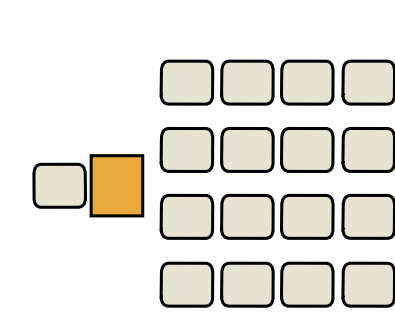

RAUMMIETE

Sala Espejo
Sala Ventana
Theater

ganztags (ohne Technik) € 100,-
ganztags (ohne Technik) € 100,-
ganztags (ohne Technik) € 500,-

SALA ESPEJO

SALA VENTANA

TAGUNGEN

Der Raum Espejo sowie der Raum Ventana können nach deinen Wünschen mit Tischen und Stühlen bestückt werden. Beide Räume verfügen über Tageslicht und die Technik kann nach Bedarf und Rücksprache aufgebaut werden. WLAN ist im ganzen Club vorhanden.

BESTUHLUNGSMÖGLICHKEITEN

Kino

Parlament

U-Form

Tafel/Block

Karree

T-Form

4er-Tisch