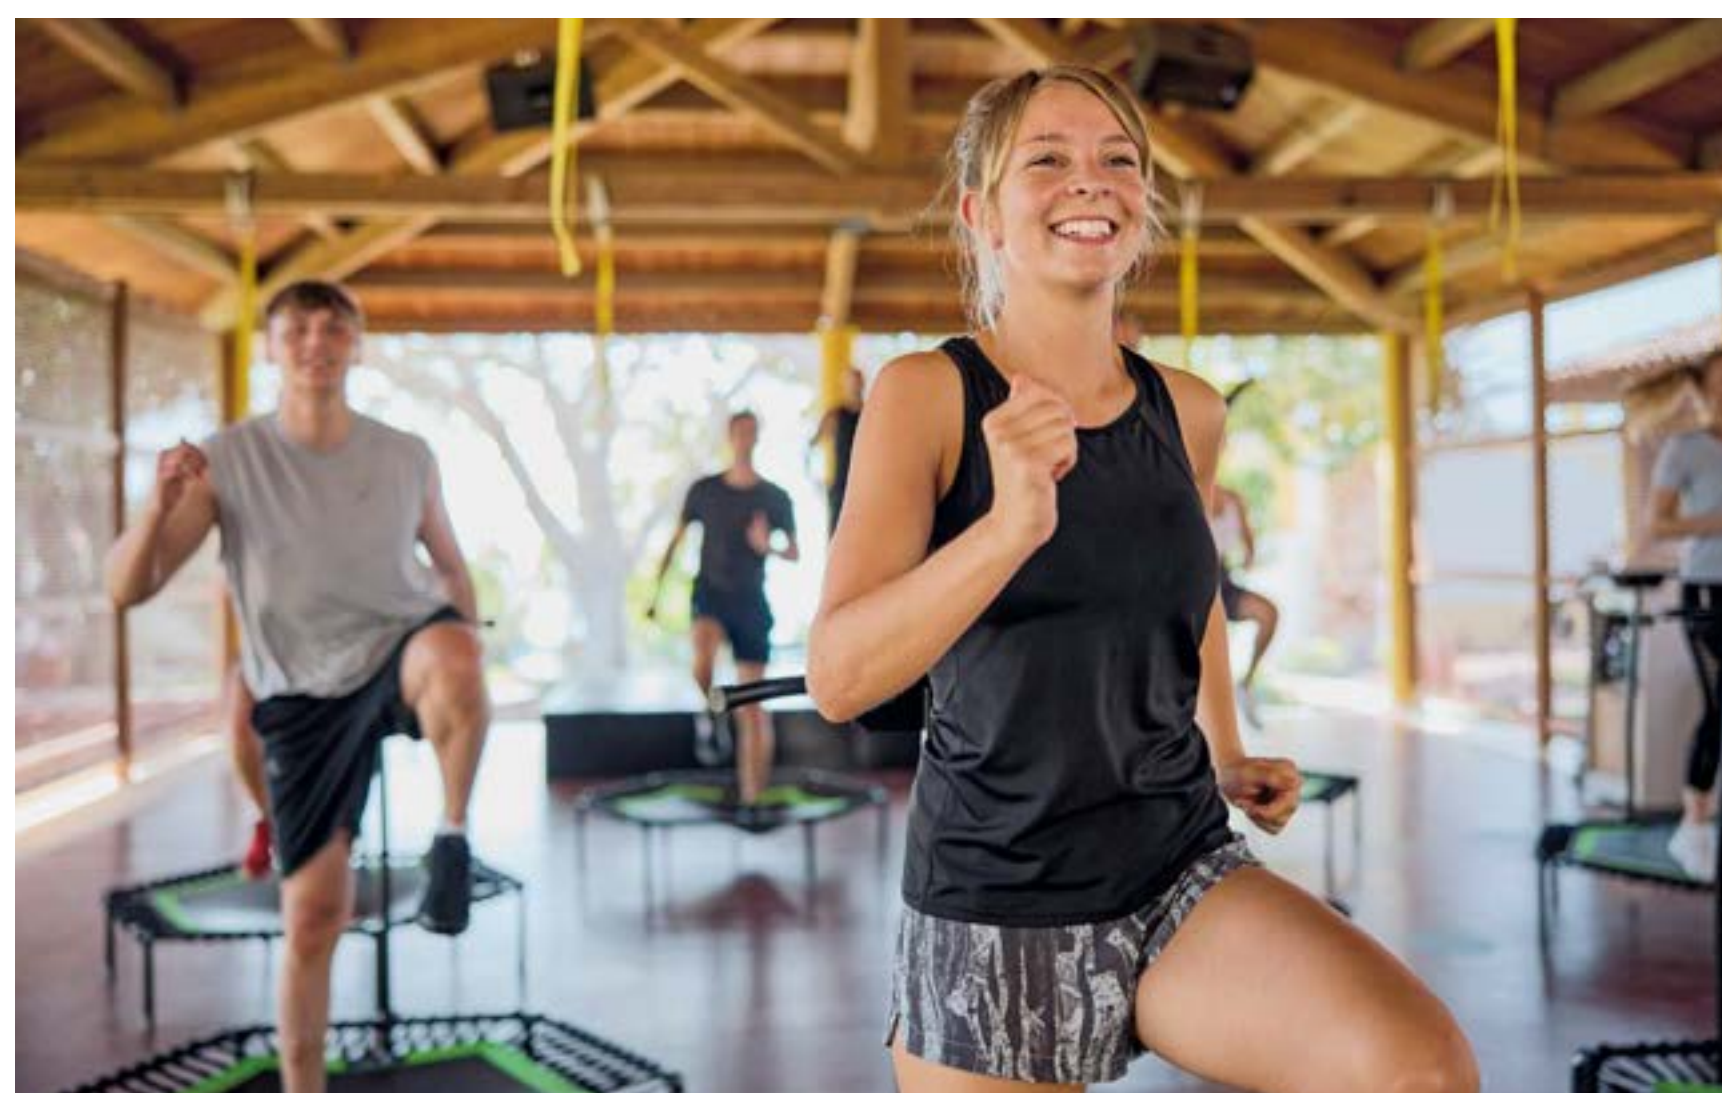

GOLF-GRUPPEN-SPECIAL*

7+1

Ab 7 vollzahlenden Gästen übernachtet die 8. Person mit der angebotenen Verpflegung für die Dauer der Gruppenreise kostenfrei.

* Auf Anfrage

* Durchführung durch Partnerunternehmen gegen Gebühr