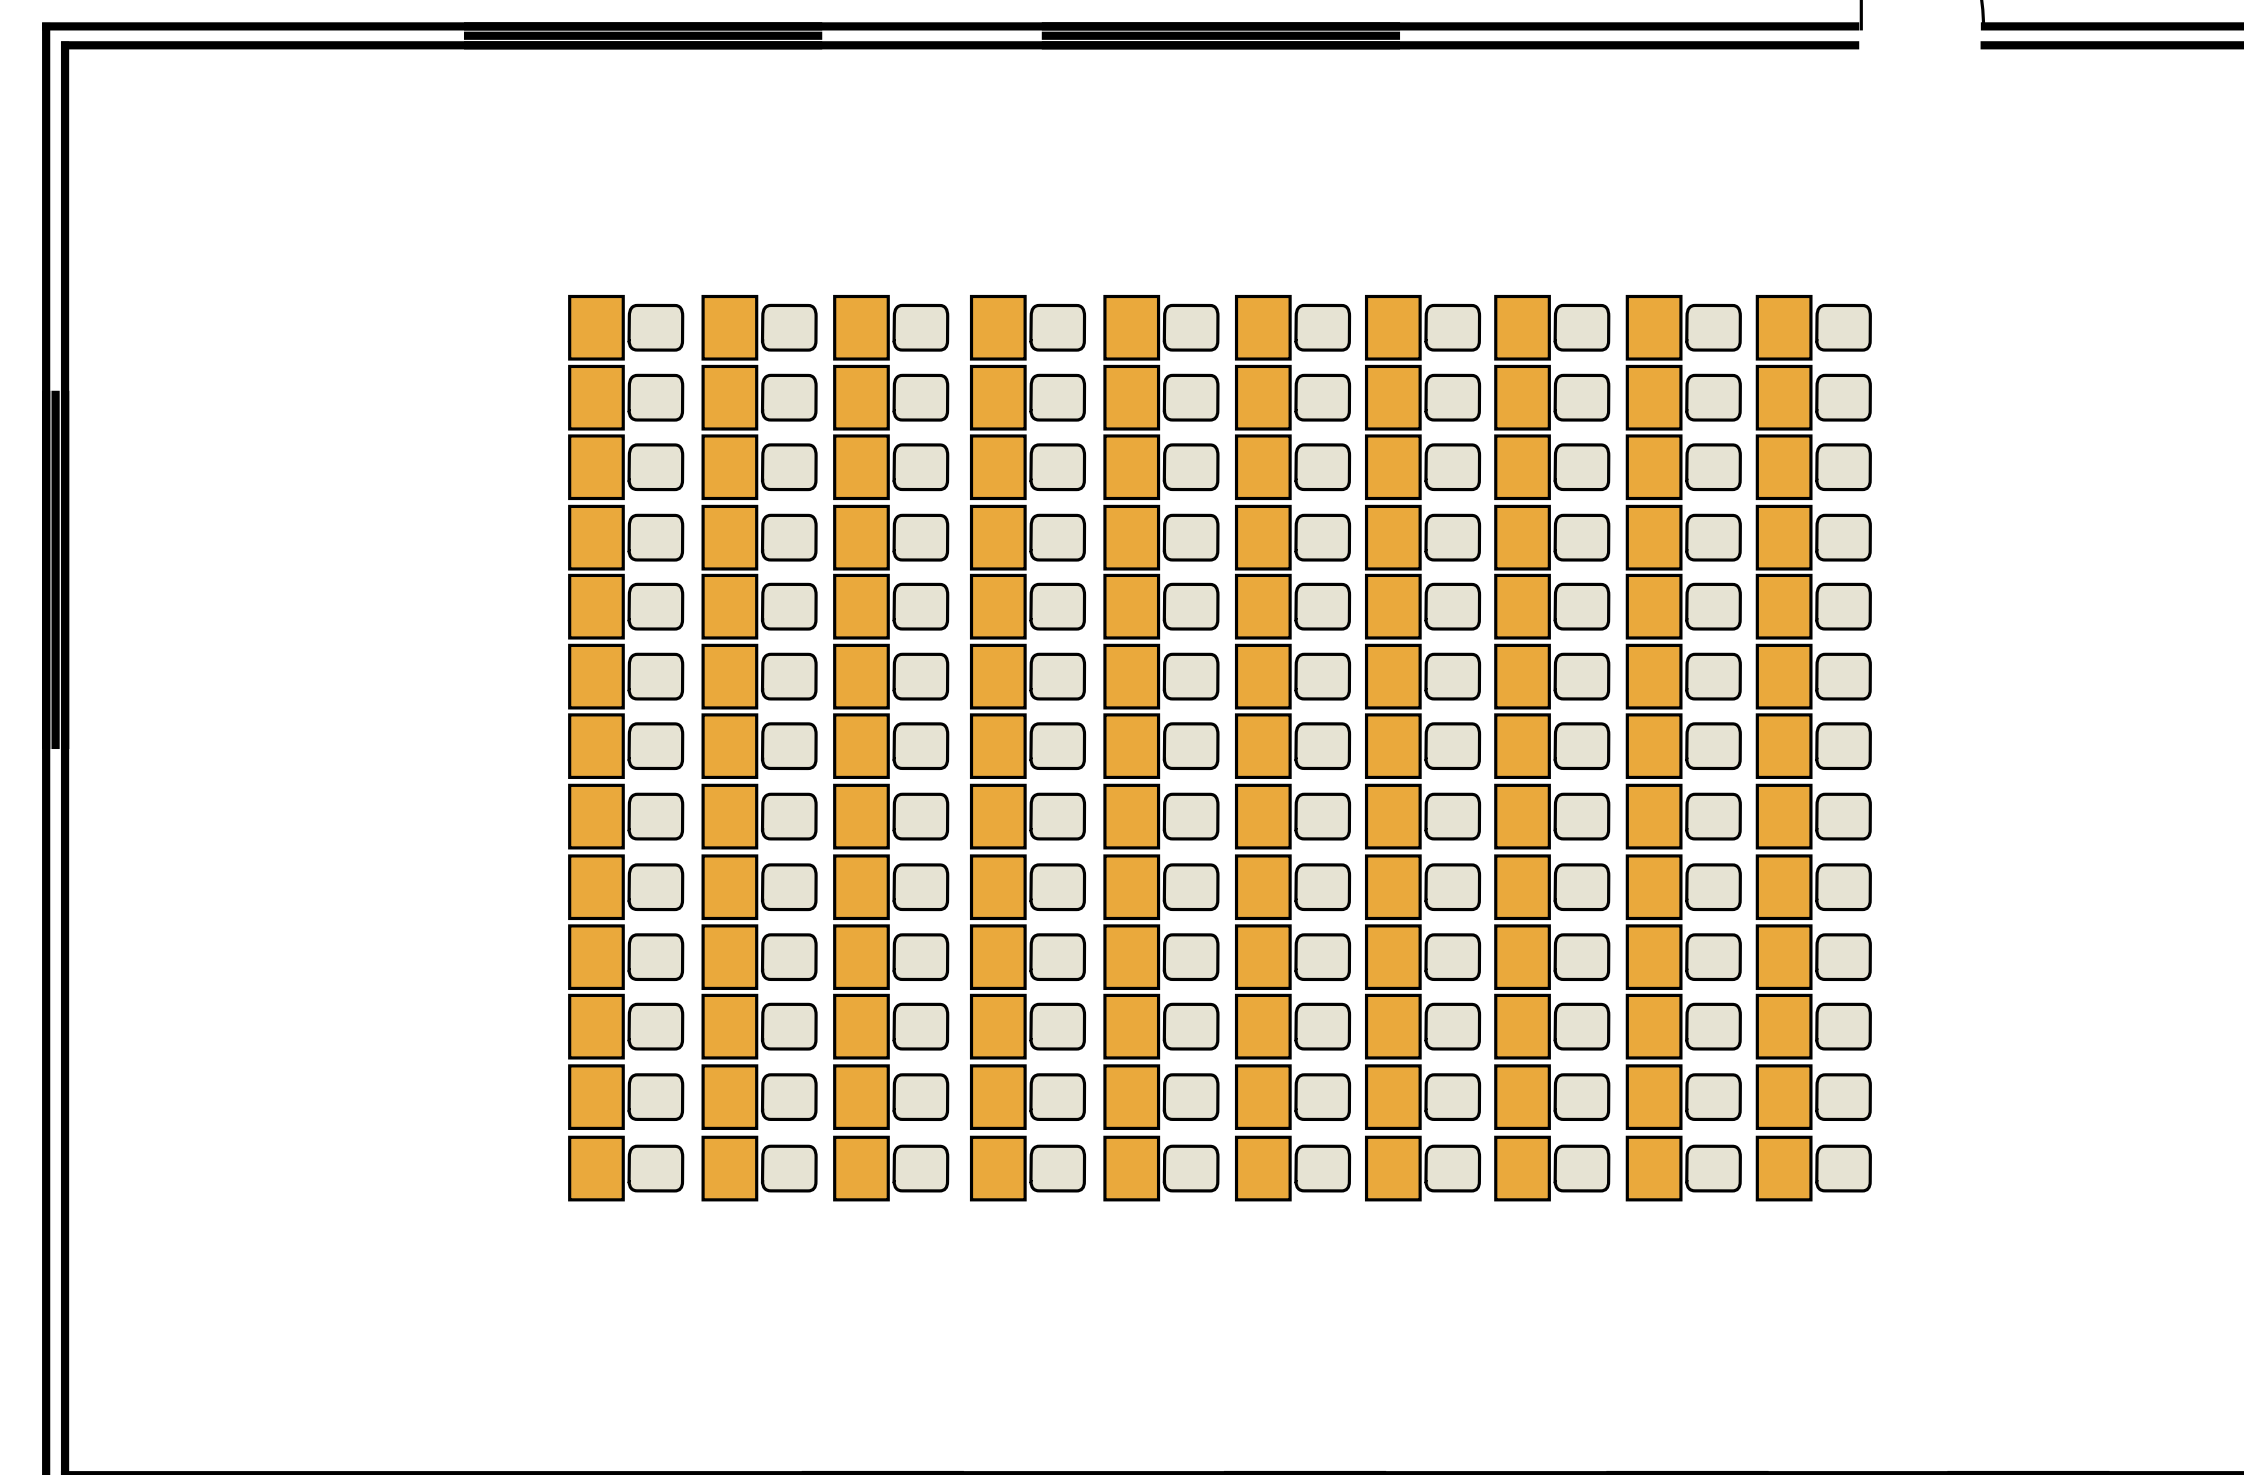

RAUMMIETE

Sala Espejo
Sala Ventana
Theater

ganztags (ohne Technik) € 100,-
ganztags (ohne Technik) € 100,-
ganztags (ohne Technik) € 500,-

SALA ESPEJO

SALA VENTANA

TAGUNGEN

Der Raum Espejo sowie der Raum Ventana können nach deinen Wünschen mit Tischen und Stühlen bestückt werden. Beide Räume verfügen über Tageslicht und die Technik kann nach Bedarf und Rücksprache aufgebaut werden. WLAN ist im ganzen Club vorhanden.