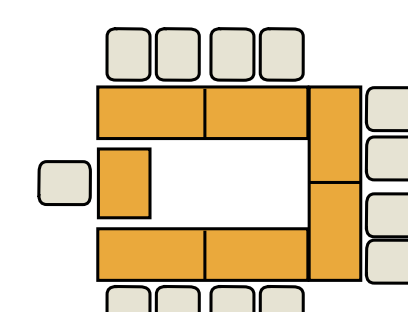

RAUMMIETE

Sala Espejo
Sala Ventana
Theater

ganztags (ohne Technik) € 100,-
ganztags (ohne Technik) € 100,-
ganztags (ohne Technik) € 500,-

SALA ESPEJO

SALA VENTANA

TAGUNGEN

Der Raum Espejo sowie der Raum Ventana können nach deinen Wünschen mit Tischen und Stühlen bestückt werden. Beide Räume verfügen über Tageslicht und die Technik kann nach Bedarf und Rücksprache aufgebaut werden. WLAN ist im ganzen Club vorhanden.

BESTUHLUNGSMÖGLICHKEITEN

Kino

Parlament

U-Form

Tafel/Block

Karree

T-Form

4er-Tisch