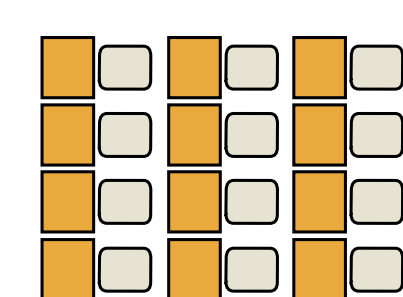

TAGUNGEN

Der Raum Espejo sowie der Raum Ventana können nach deinen Wünschen mit Tischen und Stühlen bestückt werden. Beide Räume verfügen über Tageslicht und die Technik kann nach Bedarf und Rücksprache aufgebaut werden. WLAN ist im ganzen Club vorhanden.

BESTUHLUNGSMÖGLICHKEITEN

Parlament

	Kino	Parlament	U-Form	Tafel/Block	Karree	T-Form	4er-Tisch
Sala Espejo	60	40	24	30	32	24	36
Sala Ventana	60	48	30	40	40	24	48
Theater	300	-	-	-	-	-	-

KAFFEEPAUSEN

Aldiana Klassik	Kaffee/Tee, Wasser, Saft	€ 5,50 p.P.
Aldiana Genuss	Kaffee/Tee, Wasser, Saft, Softdrinks, Gebäck, Obst	€ 7,50 p.P.
Aldiana Exklusiv	Kaffee/Tee, Wasser, Saft, frischer Orangensaft, Softdrinks, Croissants/Gebäck, Sandwiches/Fingerfood	€ 11,00 p.P.
Aldiana Aktiv	Kaffee/Tee, Wasser, Saft, frischer Orangensaft, Joghurt, Obst/-salat, Rohkostmix, Gemüsesticks mit Dip, Bircher Müsli oder Müsliriegel	€ 11,50 p.P.
Aldiana Club Fuerteventura	Landestypische Kaffeepause	€ 16,50 p.P.
Aldiana Individuell	Auf Wunsch stellen wir dir eine individuelle Kaffeepause zusammen.	Kosten auf Anfrage