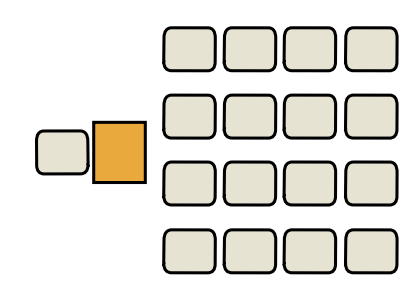

GOLF-GRUPPEN-SPECIAL*

7+1

Ab 7 vollzahlenden Gästen übernachtet die 8. Person mit der angebotenen Verpflegung für die Dauer der Gruppenreise kostenfrei.

* Auf Anfrage

* Durchführung durch Partnerunternehmen gegen Gebühr

TAGUNGEN

BESTUHLUNGSMÖGLICHKEITEN

Kino/Theater

Parlament

U-Form

Tafel/Block

T-Form

	Kino/Theater	Parlament	U-Form	Tafel/Block	T-Form
Sala Cangrejo	50	30	25	30	30
Sala Gamba	20	10	10	10	10
Sala Cherne	20	10	10	10	10
Sala Delfine	20	10	10	10	10
Sala Pulpo	20	10	10	10	10
Sala Tortuga	20	10	10	10	10
Sala Lapa	20	10	10	10	10