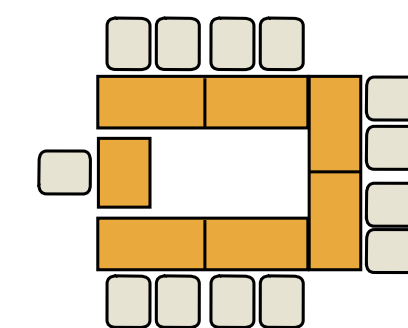

TAGUNGEN

BESTUHLUNGSMÖGLICHKEITEN

Kino/Theater

Parlament

U-Form

Tafel/Block

T-Form

	Kino/Theater	Parlament	U-Form	Tafel/Block	T-Form
Sala Cangrejo	50	30	25	30	30
Sala Gamba	20	10	10	10	10
Sala Cherne	20	10	10	10	10
Sala Delfine	20	10	10	10	10
Sala Pulpo	20	10	10	10	10
Sala Tortuga	20	10	10	10	10
Sala Lapa	20	10	10	10	10