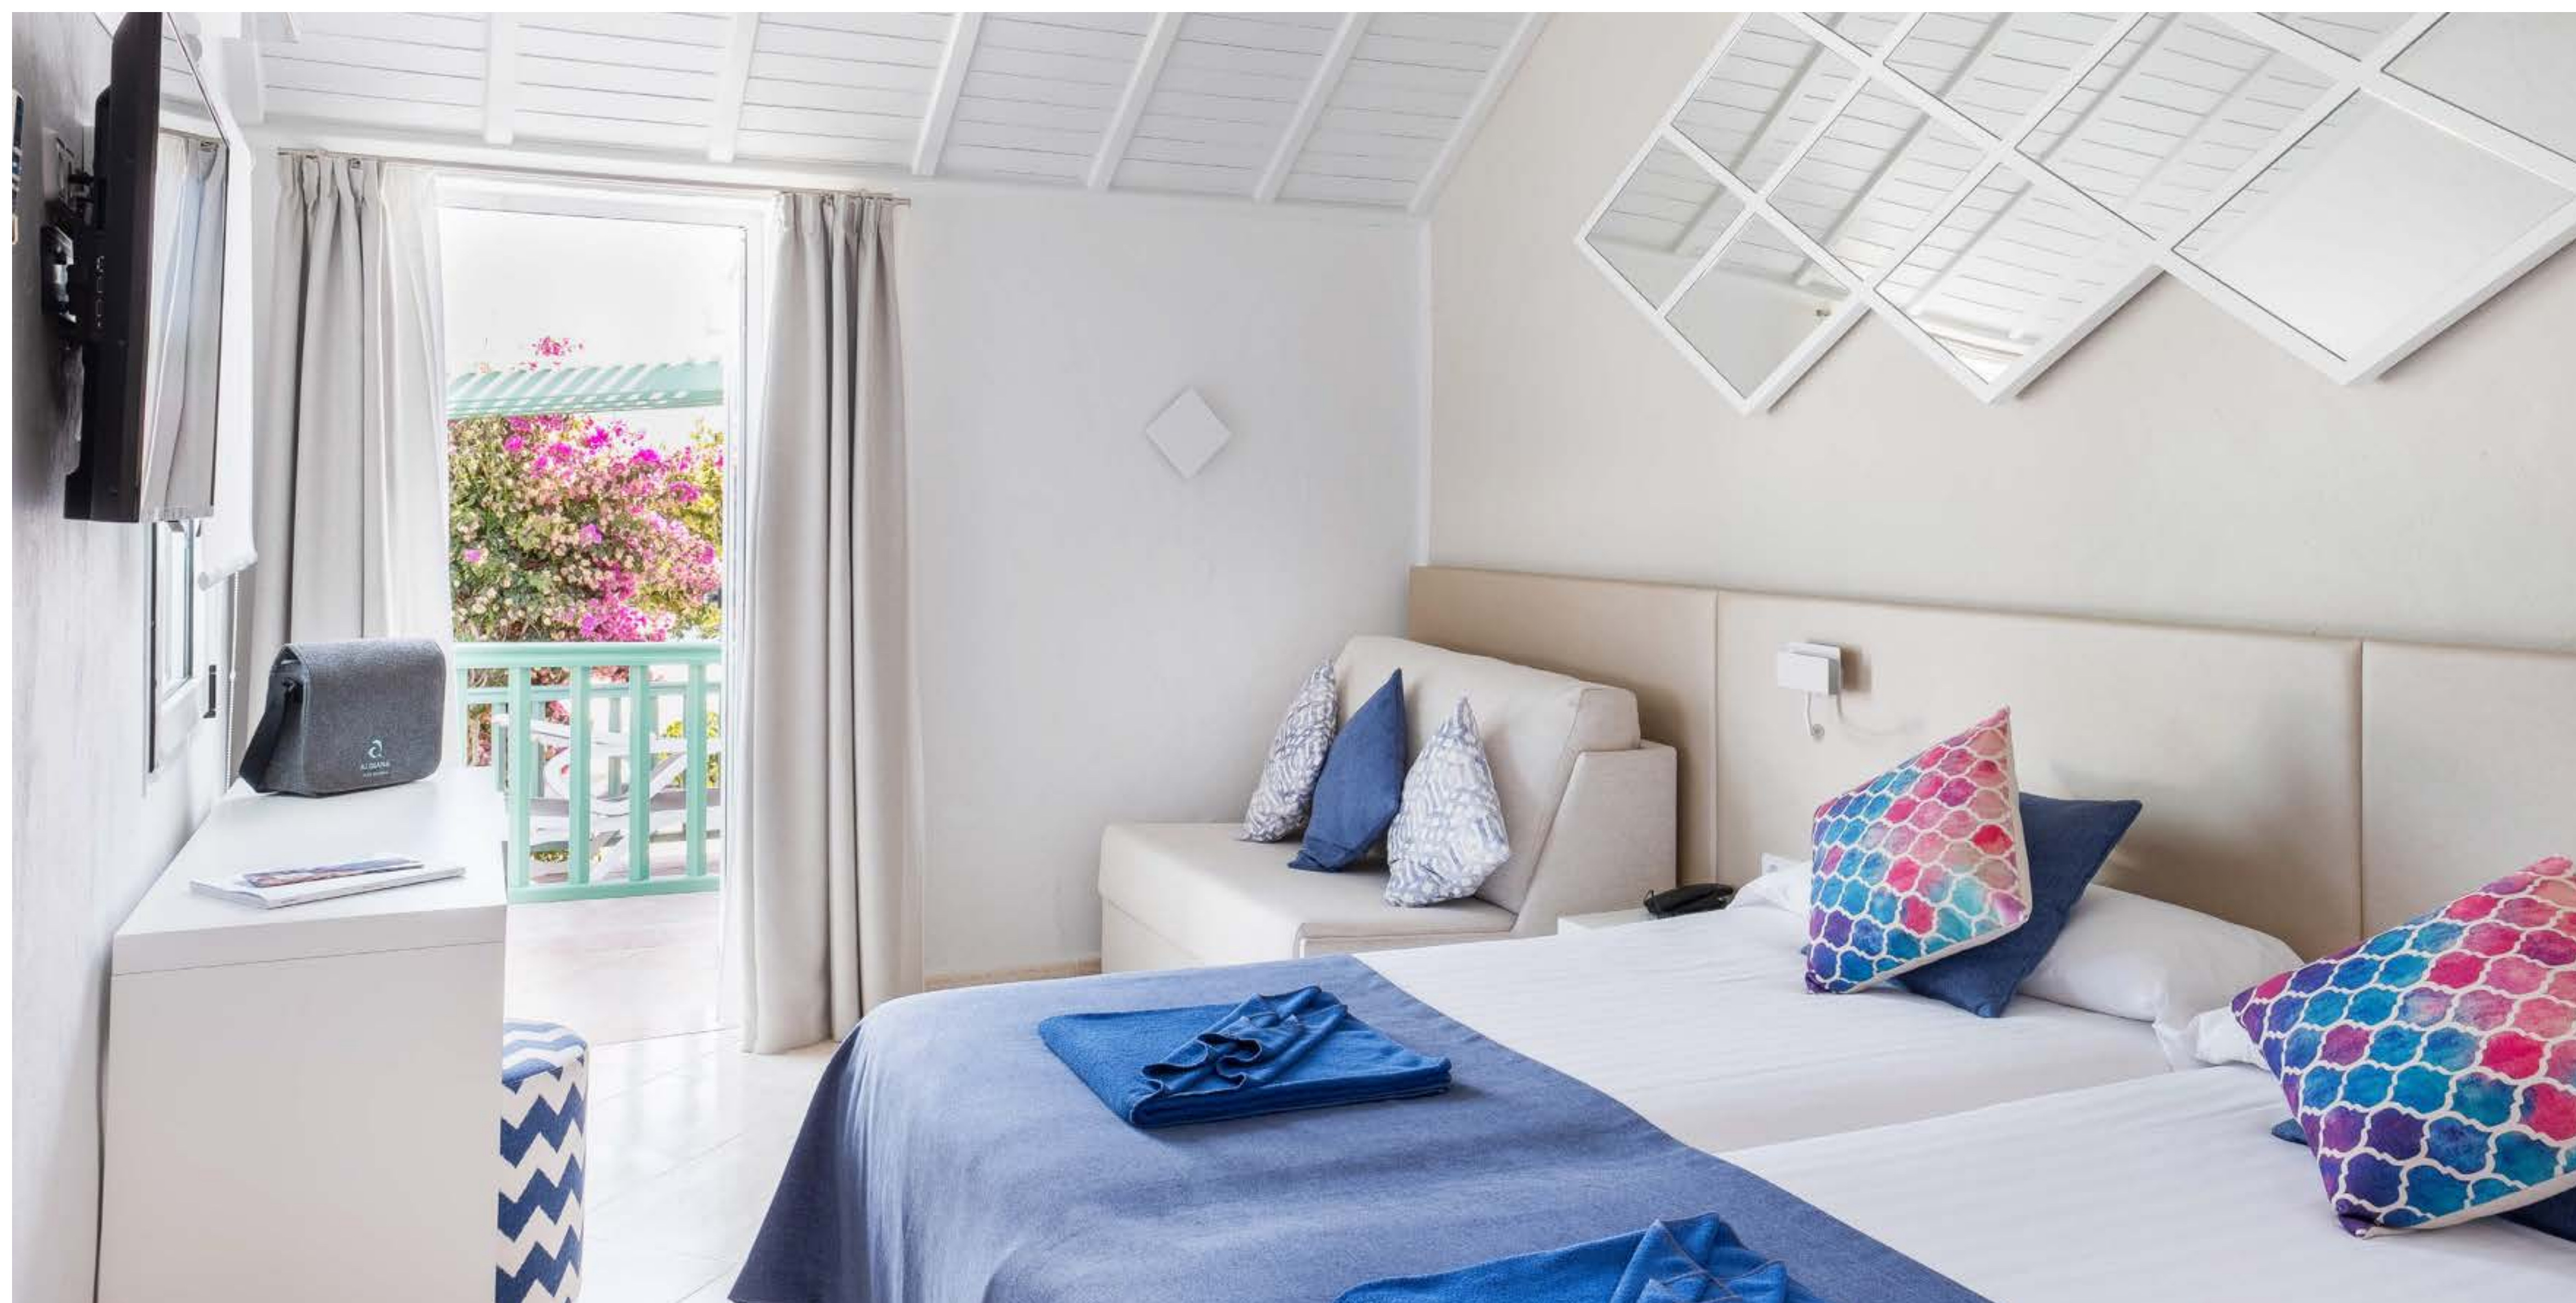

ZIMMER

361 Zimmer mit 798 Betten:

- 106 x Doppel-/Einzelzimmer im Bungalow (212 Betten)
- 73 x Doppel-/Einzelzimmer im Bungalow mit Meerblick (146 Betten)
- 42 x Doppelzimmer/21 x Familienzimmer im Bungalow mit Verbindungstür (84 Betten)
- 14 x Doppelzimmer/7 x Familienzimmer im Bungalow mit Meerblick und Verbindungstür (28 Betten)
- 4 x 4er-Familienzimmer Superior im Bungalow mit eingeschränktem Meerblick (16 Betten)
- 22 x Doppel-/Dreibettzimmer Junior Suite im Bungalow in 2 Zimmern (66 Betten)
- 16 x Doppel-/Dreibettzimmer Junior Suite im Bungalow in 2 Zimmern mit Meerblick (48 Betten)
- 12 x Doppelzimmer Superior im Bungalow mit Meerblick (24 Betten)
- 54 x Doppel-/Einzelzimmer im Hotel (108 Betten)
- 3 x Doppelzimmer Suiten im Hotel (6 Betten)
- 5 x 4er/3er-Doppelzimmer Atlantik Suiten Superior mit Meerblick (20 Betten)
- 6 x 4er/3er-Doppelzimmer Atlantik Suiten mit Meerblick (24 Betten)
- 4 x 4er/3er-Doppelzimmer Atlantik Suiten (16 Betten)

Ausstattung:

Dusche, WC, Haartrockner, Terrasse oder Balkon, Telefon, TV, Mini-Kühlschrank, Espresso-maschine, Safe und Klimaanlage/Heizung/Lüftung