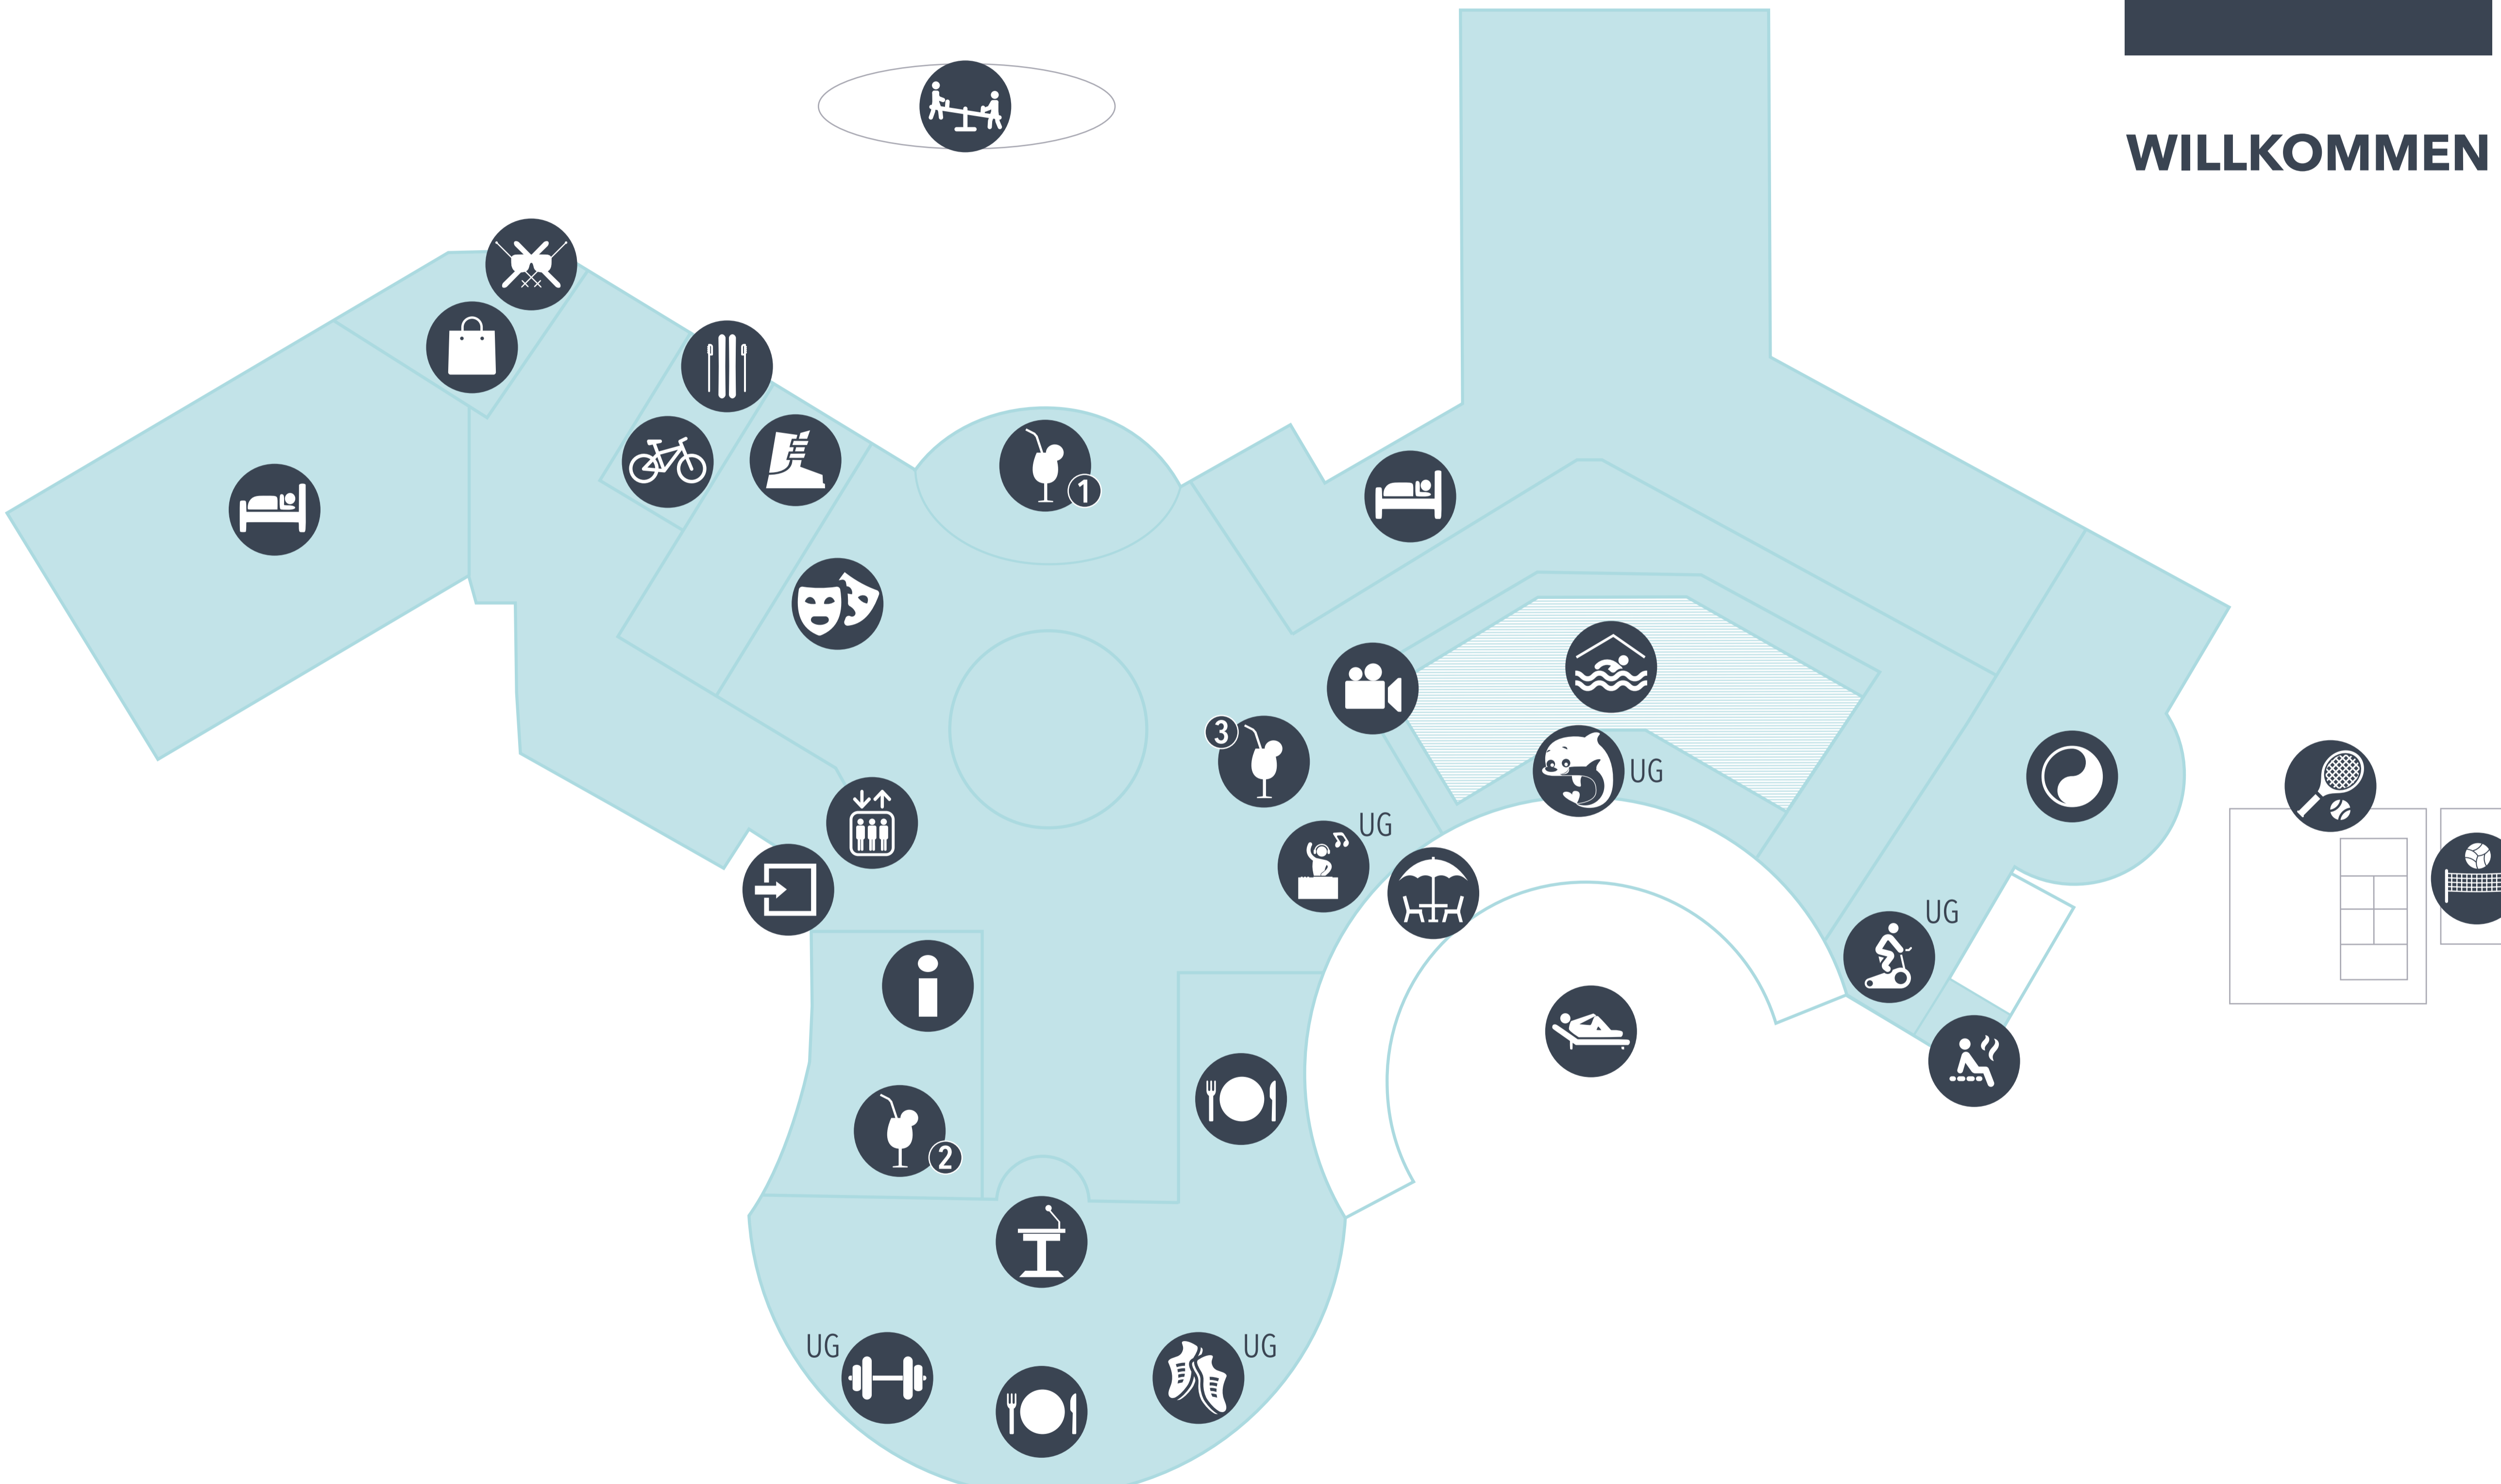

**WILLKOMMEN**

- Aufzug
- Außensauna
- Buffet-Restaurant
- Eingang
- Fitness-Studio
- Flosse Club
- GroupFitness
- Indoor Cycling
- Innenpool
- Kaminbar ①
- Liegewiese
- Lobbybar ②
- Nightclub Blue Dolphin
- Piazza Bar ③
- Radsport
- Restaurant
- Rezeption
- Schuhraum
- Shop
- Skiraum
- Skishop
- Spielplatz
- Tagungsraum
- Tennis
- Terrasse
- Theater
- TV-Raum
- Volleyball
- Well Diana Club Spa
- Zimmer

UG 105/611-618  
 EG 202+203/206-213/214-223/621-628  
 1 OG 301-324/326/328/330-351/353/631-638  
 2 OG 401-408/410/412/414/416-422/424-440/641-648  
 DG 507-510