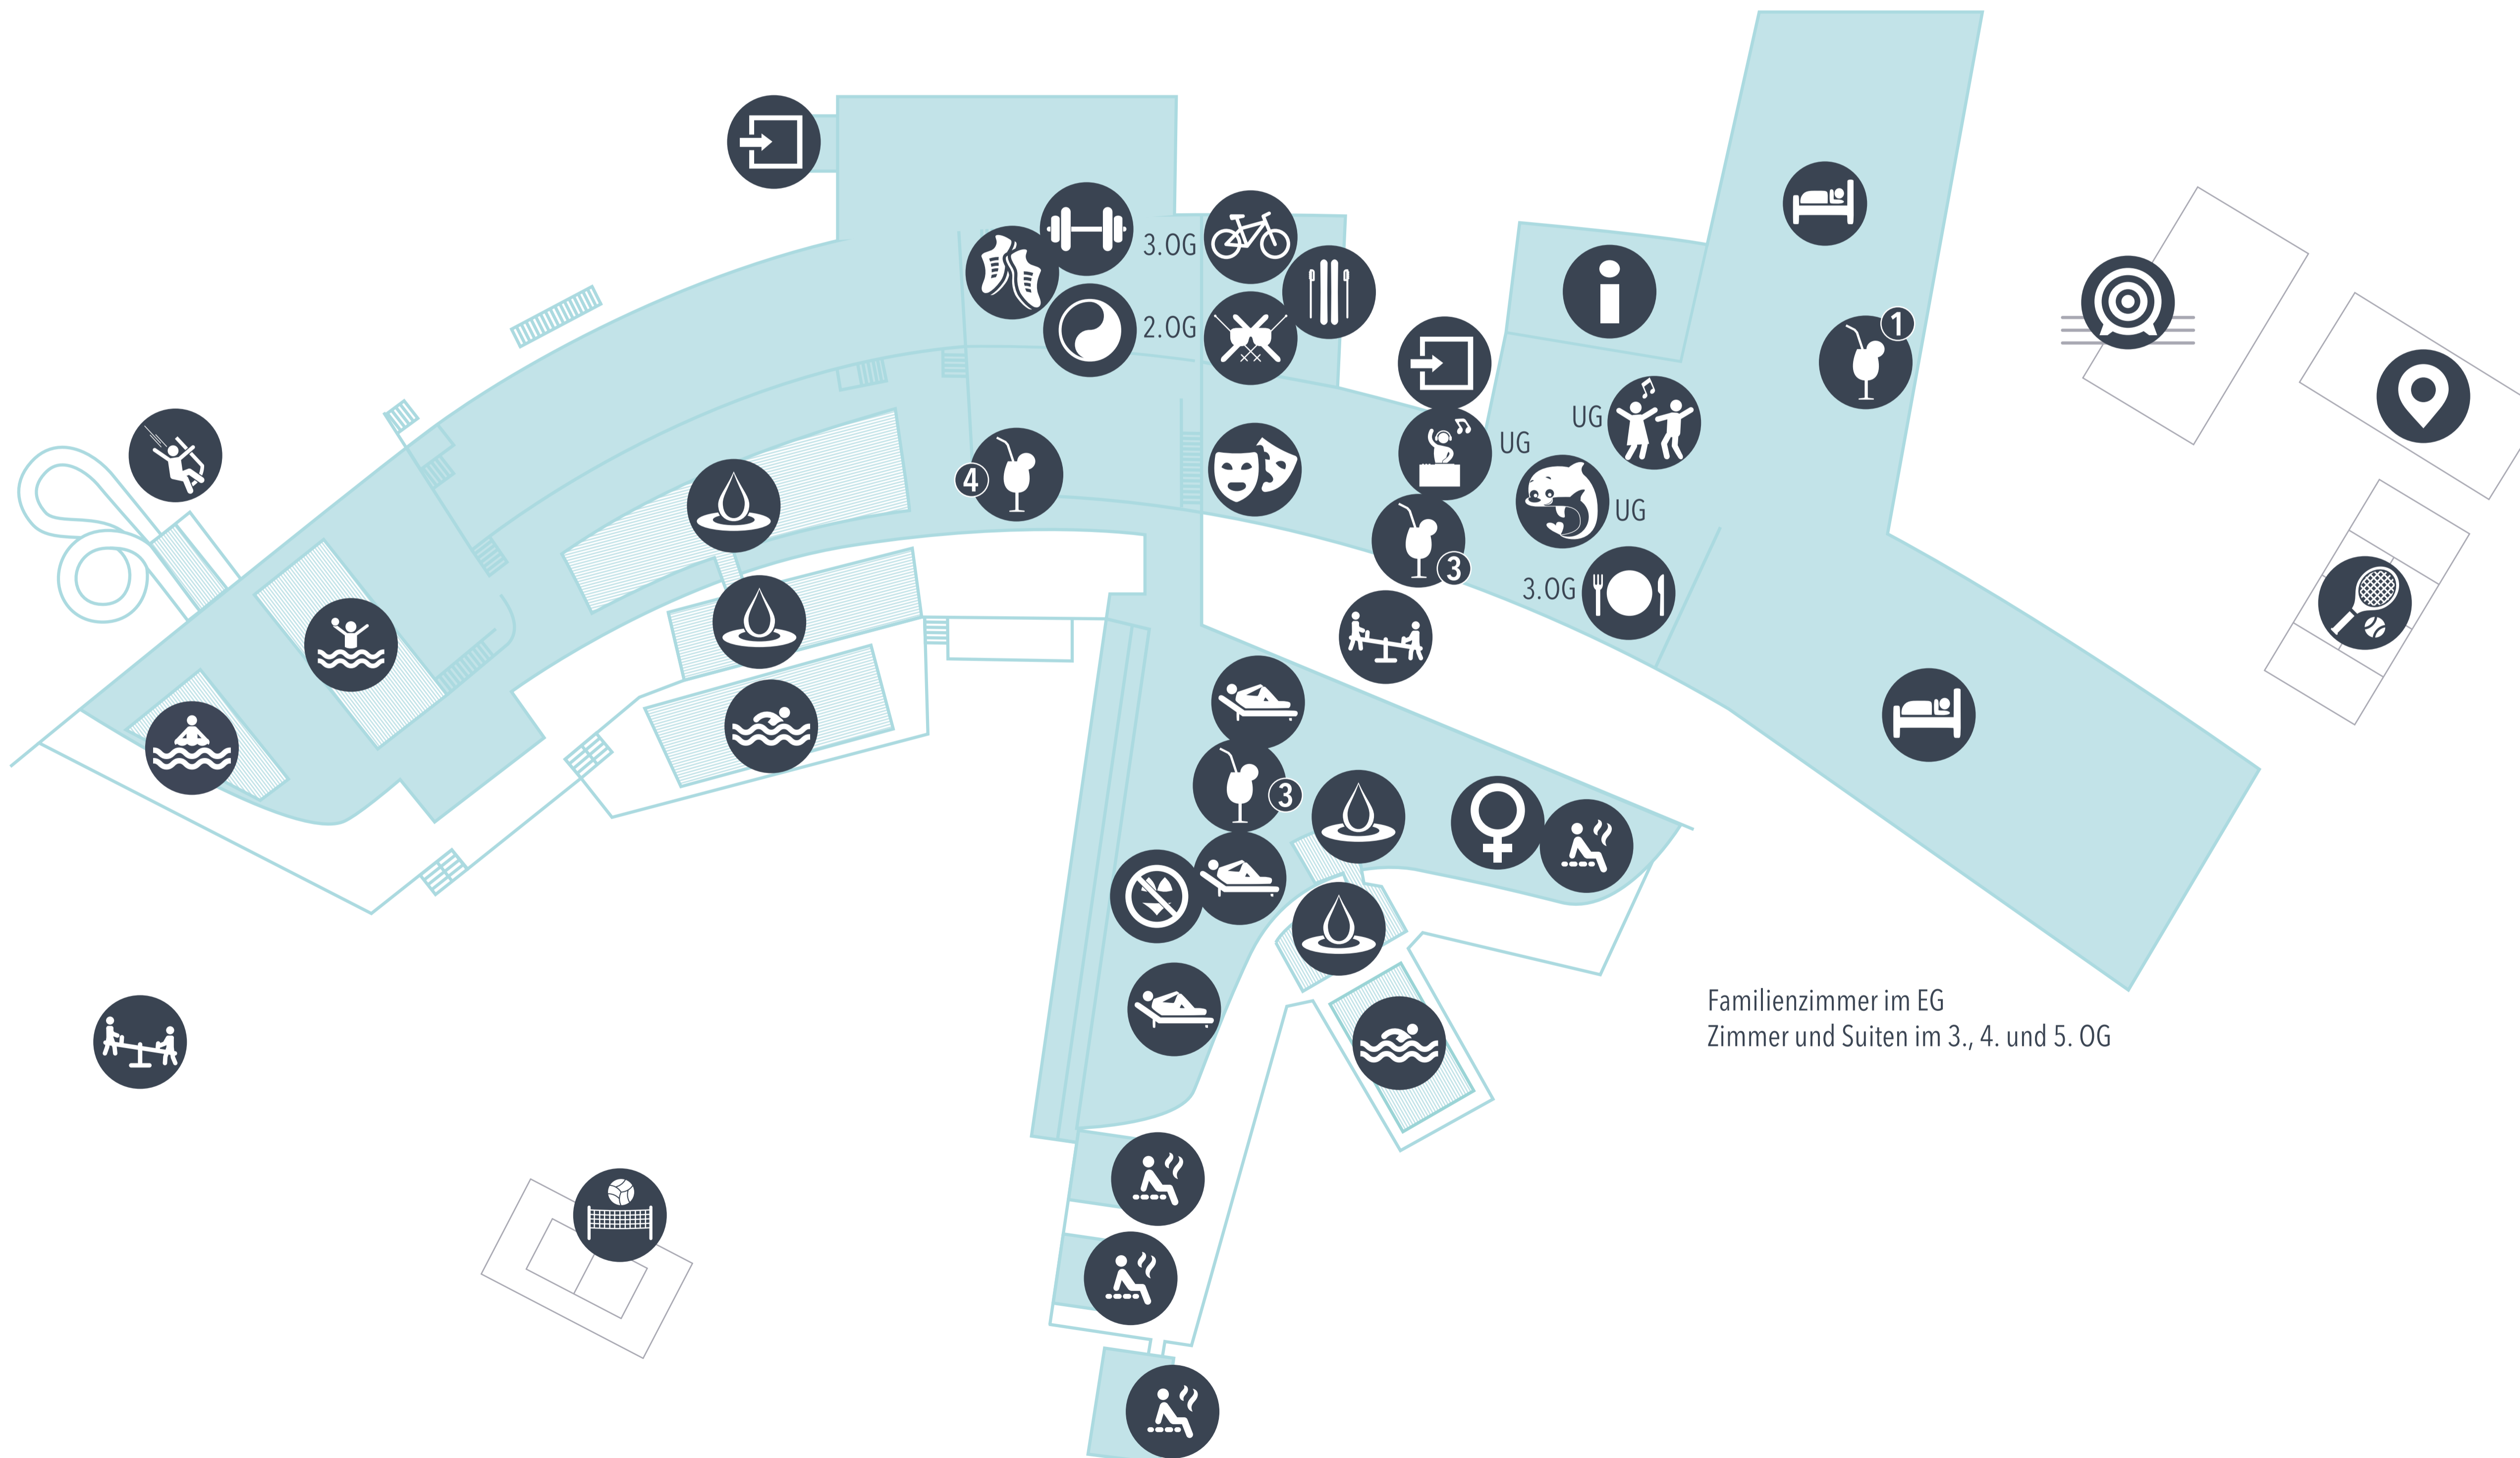

WILLKOMMEN

Familienzimmer im EG
Zimmer und Suiten im 3., 4. und 5. OG

- Bogenschießen
- Buffet-Restaurant
- Eingang
- Fitness-Studio
- FKK-Bereich
- Flosse Club
- GroupFitness
- Innenpool
- Kinder-/Jugend-/Sportbecken
- Kleinkinder-Becken
- Ladies Saunabereich
- Multifunktionsplatz
- Nightclub Blue Dolphin
- Ollis Stüberl ①
- Pool
- Radsport
- Relaxbereich
- Rezeption
- Riesenrutsche
- Sauna
- Saunabar ②
- Skiraum
- Skishop
- Spielplatz
- Teens-Lounge
- Tennis
- Theater
- Theaterbar ③
- Thermal-Becken
- Thermenbar ④
- Welldiana Club Spa
- Zimmer