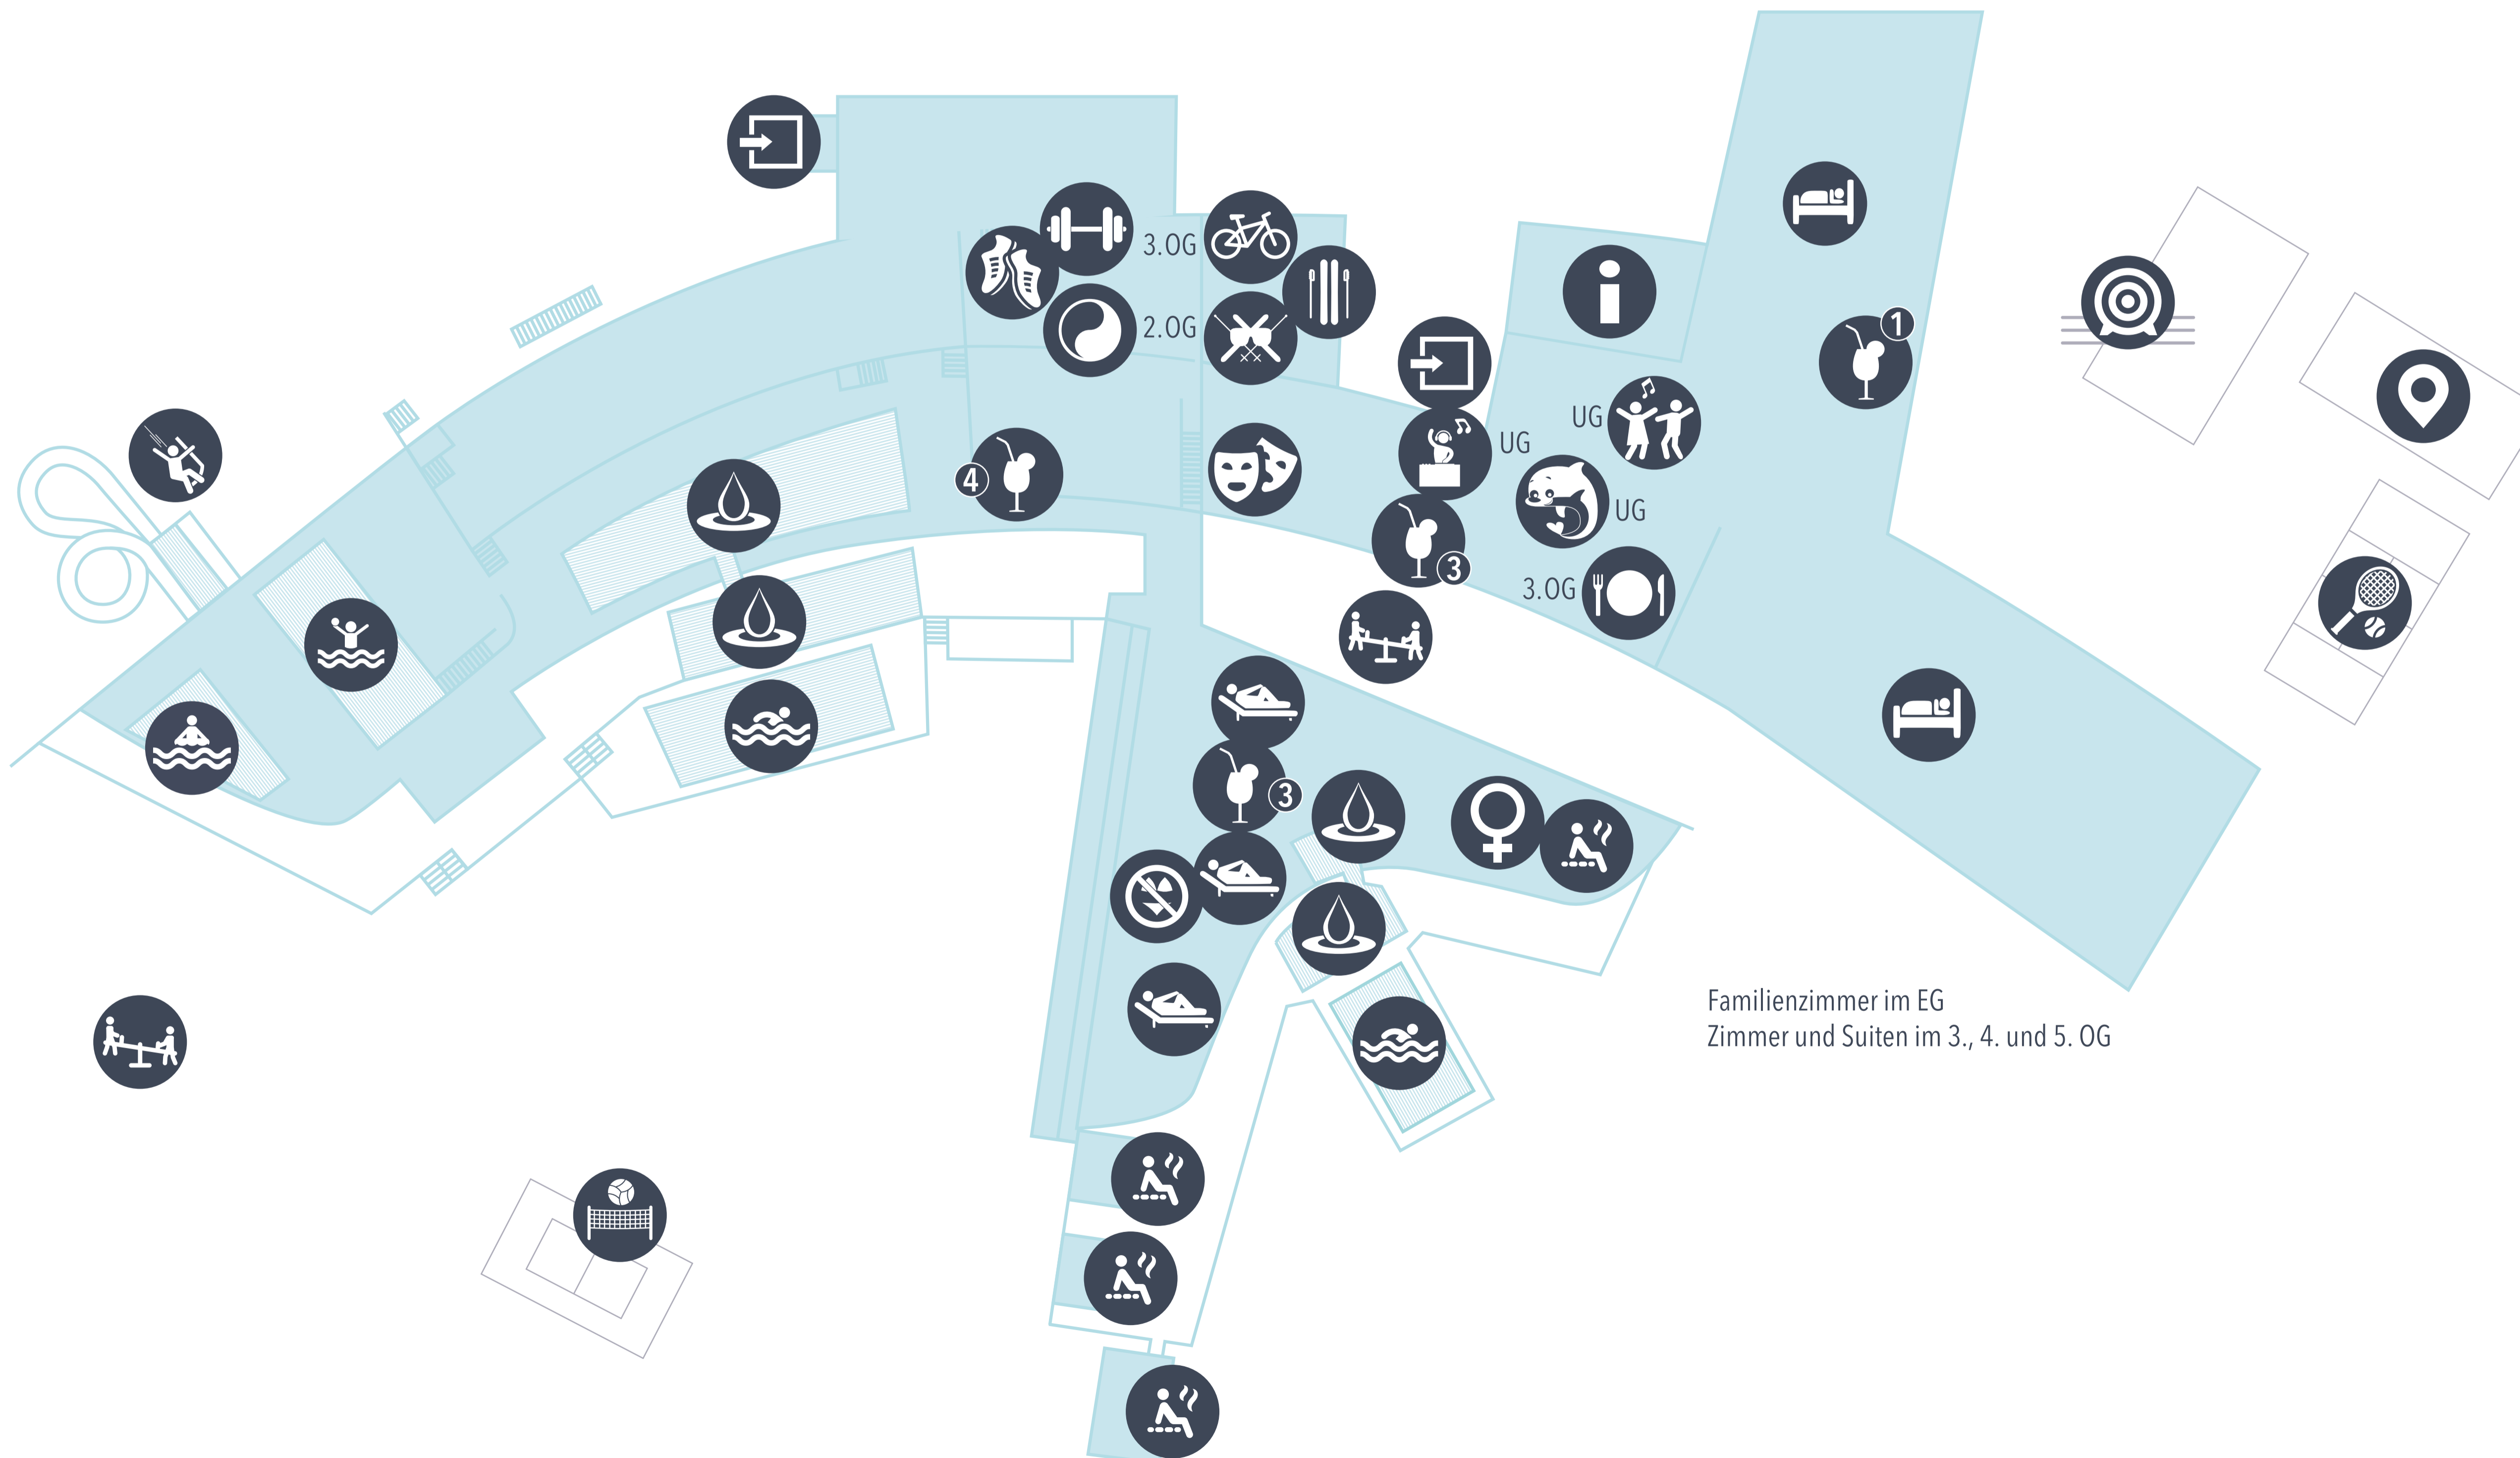

# WILLKOMMEN

Familienzimmer im EG  
Zimmer und Suiten im 3., 4. und 5. OG

- Bogenschießen
- Buffet-Restaurant
- Eingang
- Fitness-Studio
- FKK-Bereich
- Flosse Club
- GroupFitness
- Innenpool
- Kinder-/Jugend-/Sportbecken
- Kleinkinder-Becken
- Ladies Saunabereich
- Multifunktionsplatz
- Nightclub Blue Dolphin
- Ollis Stüberl ①
- Pool
- Radsport
- Relaxbereich
- Rezeption
- Riesenrutsche
- Sauna
- Saunabar ②
- Skiraum
- Skishop
- Spielplatz
- Teens Lounge
- Tennis
- Theater
- Theaterbar ③
- Thermal-Becken
- Thermenbar ④
- Welldiana Club Spa
- Zimmer